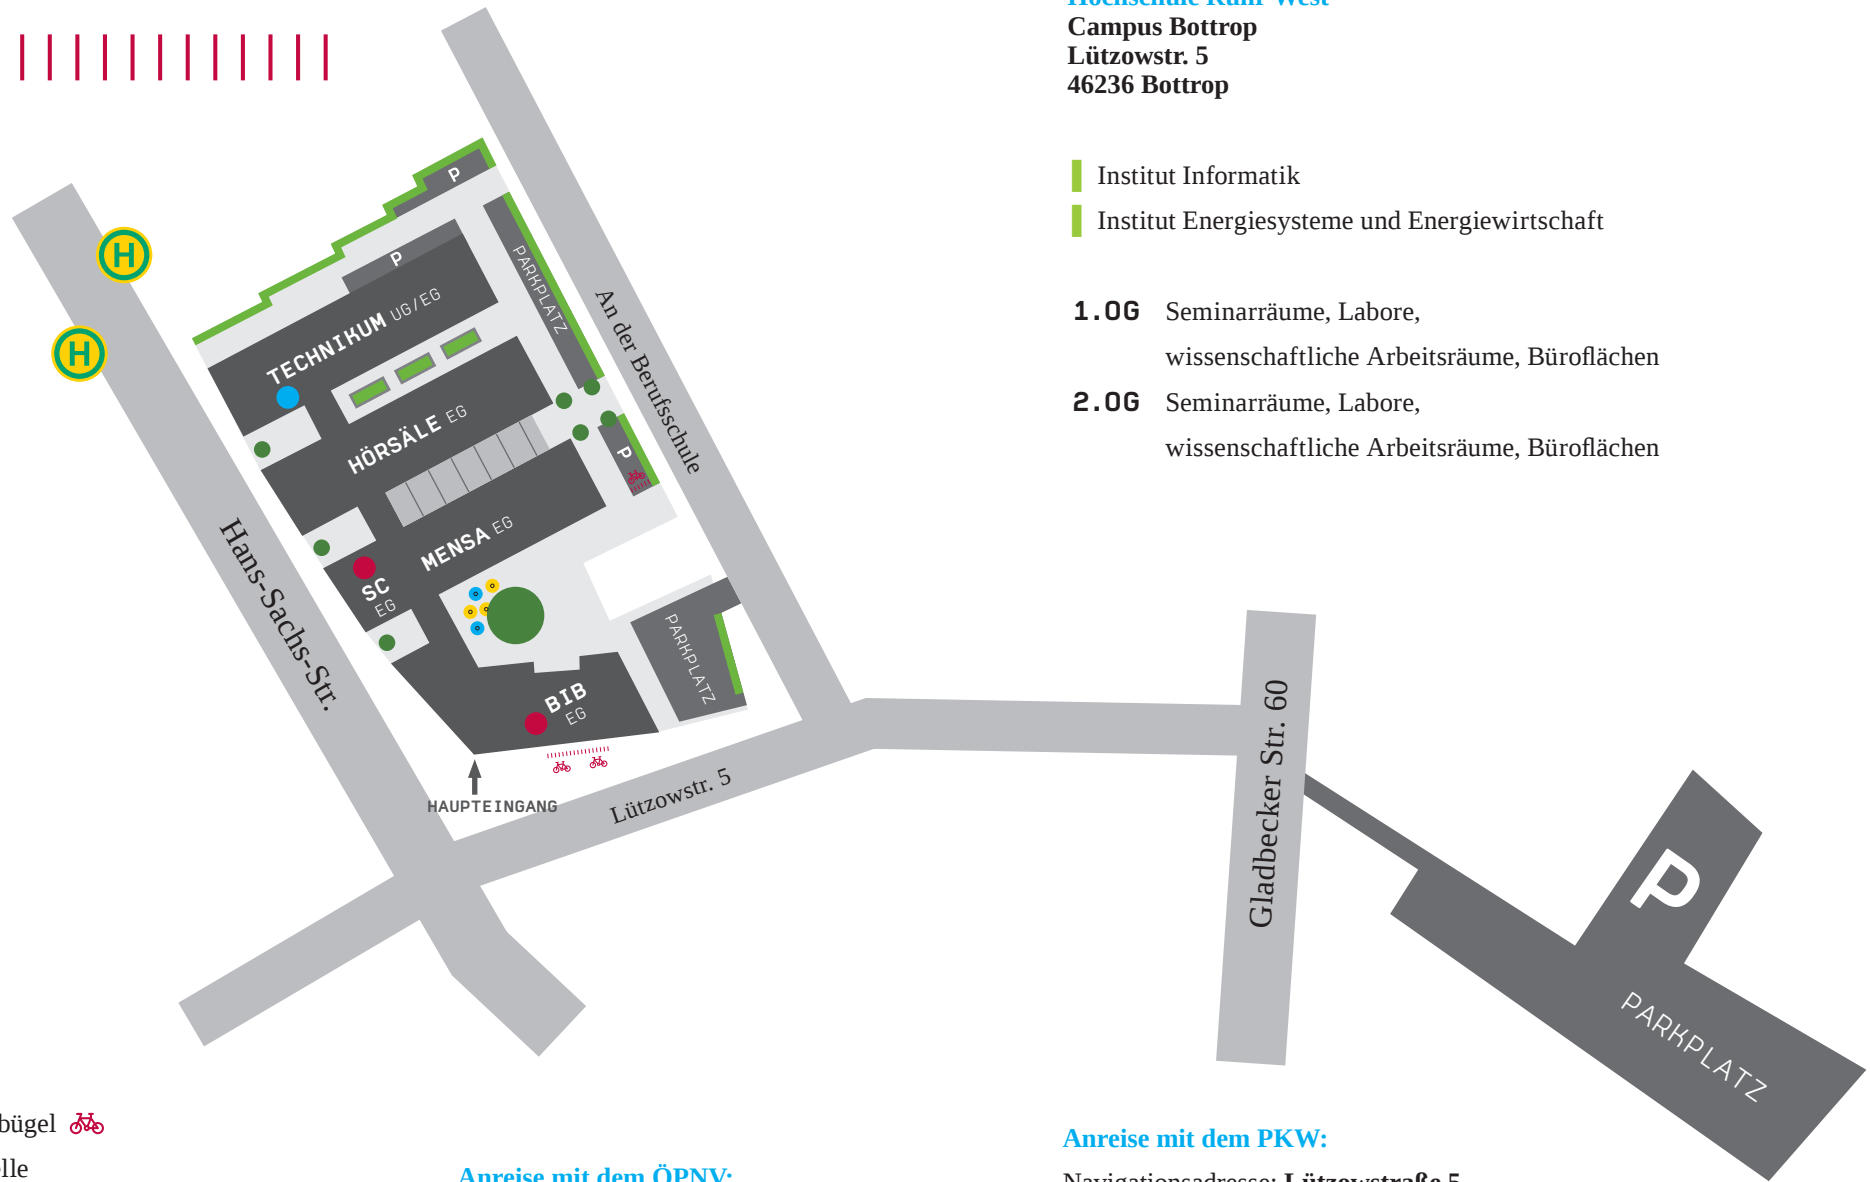

HOCHSCHULE RUHR WEST
UNIVERSITY OF APPLIED SCIENCES

LAGEPLAN CAMPUS BOTTROP

Hochschule Ruhr West
Campus Bottrop
Lützowstr. 5
46236 Bottrop

- Institut Informatik
- Institut Energiesysteme und Energiewirtschaft

- 1.0G** Seminarräume, Labore,
wissenschaftliche Arbeitsräume, Büroflächen
- 2.0G** Seminarräume, Labore,
wissenschaftliche Arbeitsräume, Büroflächen

- Fahrradbügel
- Haltestelle
- Poststelle
- HRW Service Center / Bibliothek

Anreise mit dem ÖPNV:
Linien 251, 267, 267E, SB16, TB251
 Haltestelle Bottrop Hochschule

Anreise mit dem PKW:

Navigationsadresse: **Lützowstraße 5**
 Parkmöglichkeiten auf den Parkplätzen
am Hochschulgebäude nur für Beschäftigte