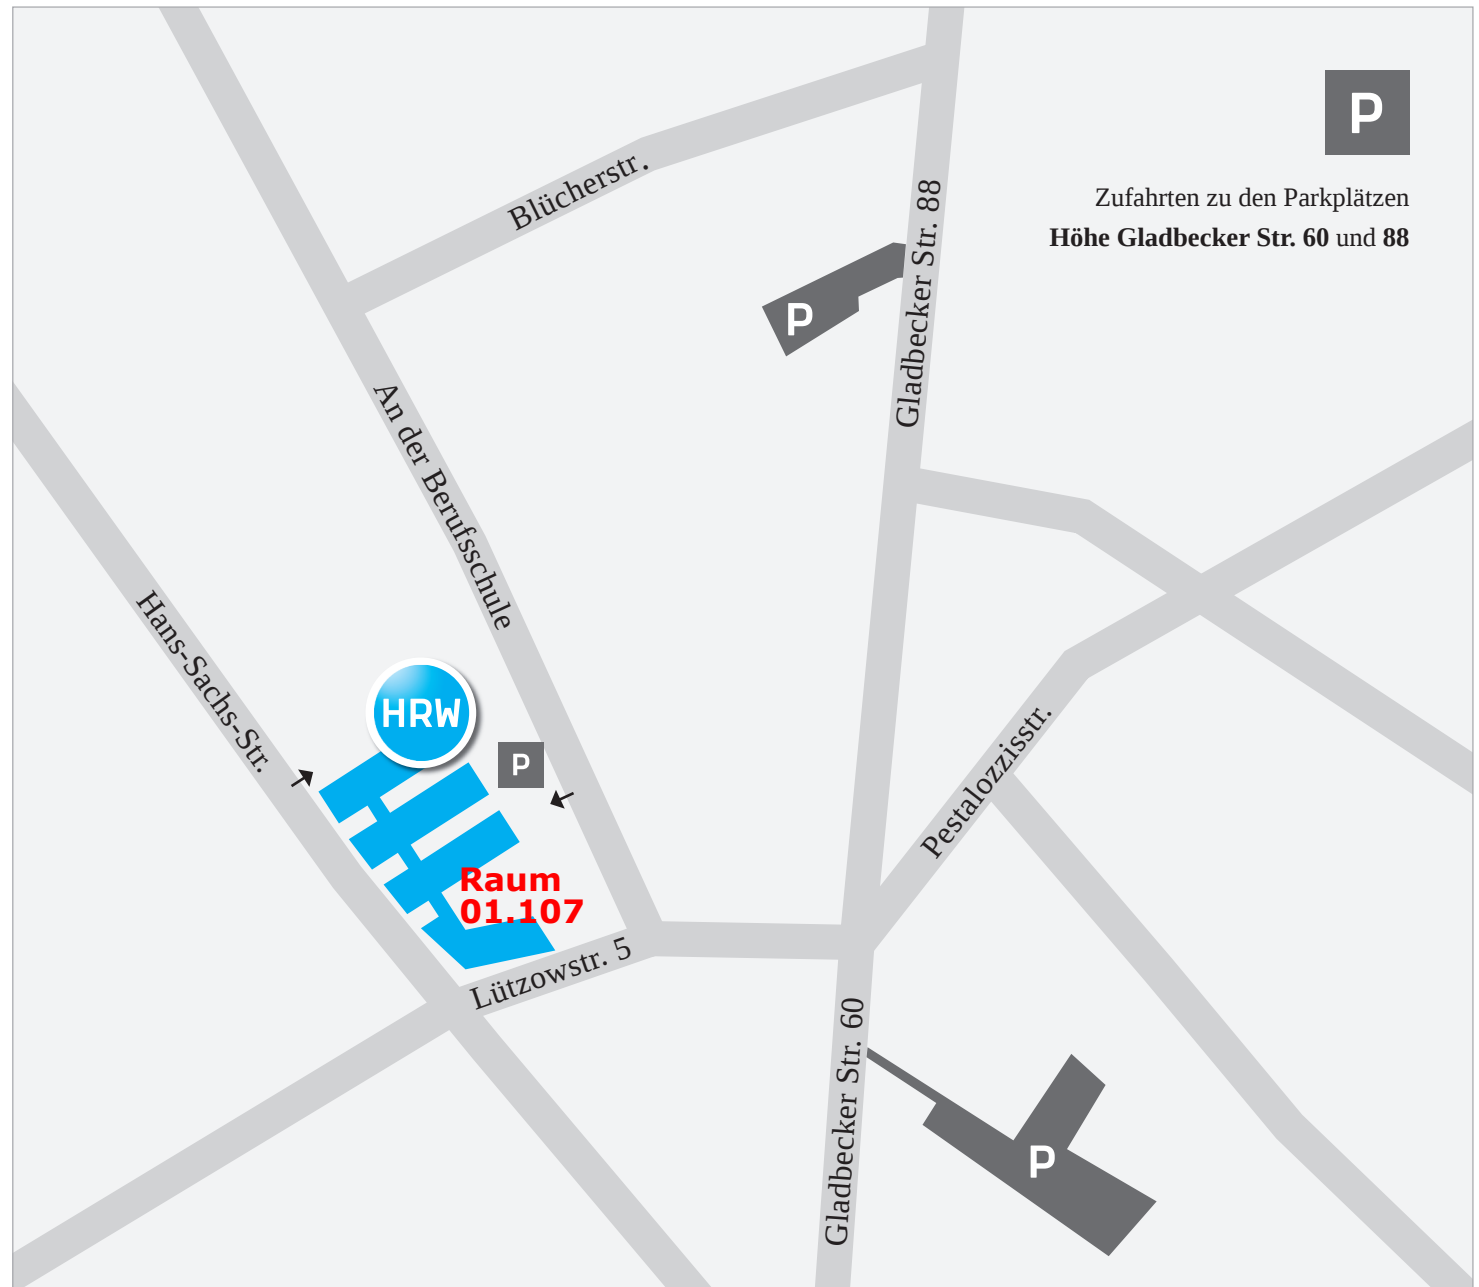

CAMPUS BOTTRUP

Lützowstr. 5, 46236 Bottrop

ANFAHRTSBESCHREIBUNG

über A2

- A2 nach Westen
- Autobahnkreuz (3) Dreieck Bottrop rechts halten und den Schildern A31 in Richtung Bottrop / Emden / Dorsten folgen
- An der Gabelung links halten, Beschilderung in Richtung Bottrop folgen
- Bei Ausfahrt Bottrop Richtung Kirchhellener Str. fahren
- Rechts abbiegen auf Kirchhellener Str.
- Weiter auf Hans-Sachs-Str.
- Links abbiegen auf Lützowstr.
-

über A42

- A2 nach Westen
- Bei Ausfahrt (12) Bottrop-Süd Richtung Bottrop fahren
- Auf Essener Str. fahren
- Weiter auf Freiherr-vom-Stein-Str.
- Leicht links abbiegen auf Friedrich-Ebert-Str.
- Weiter geradeaus auf Friedrich-Ebert-Str.
- Rechts abbiegen auf Lützowstraße