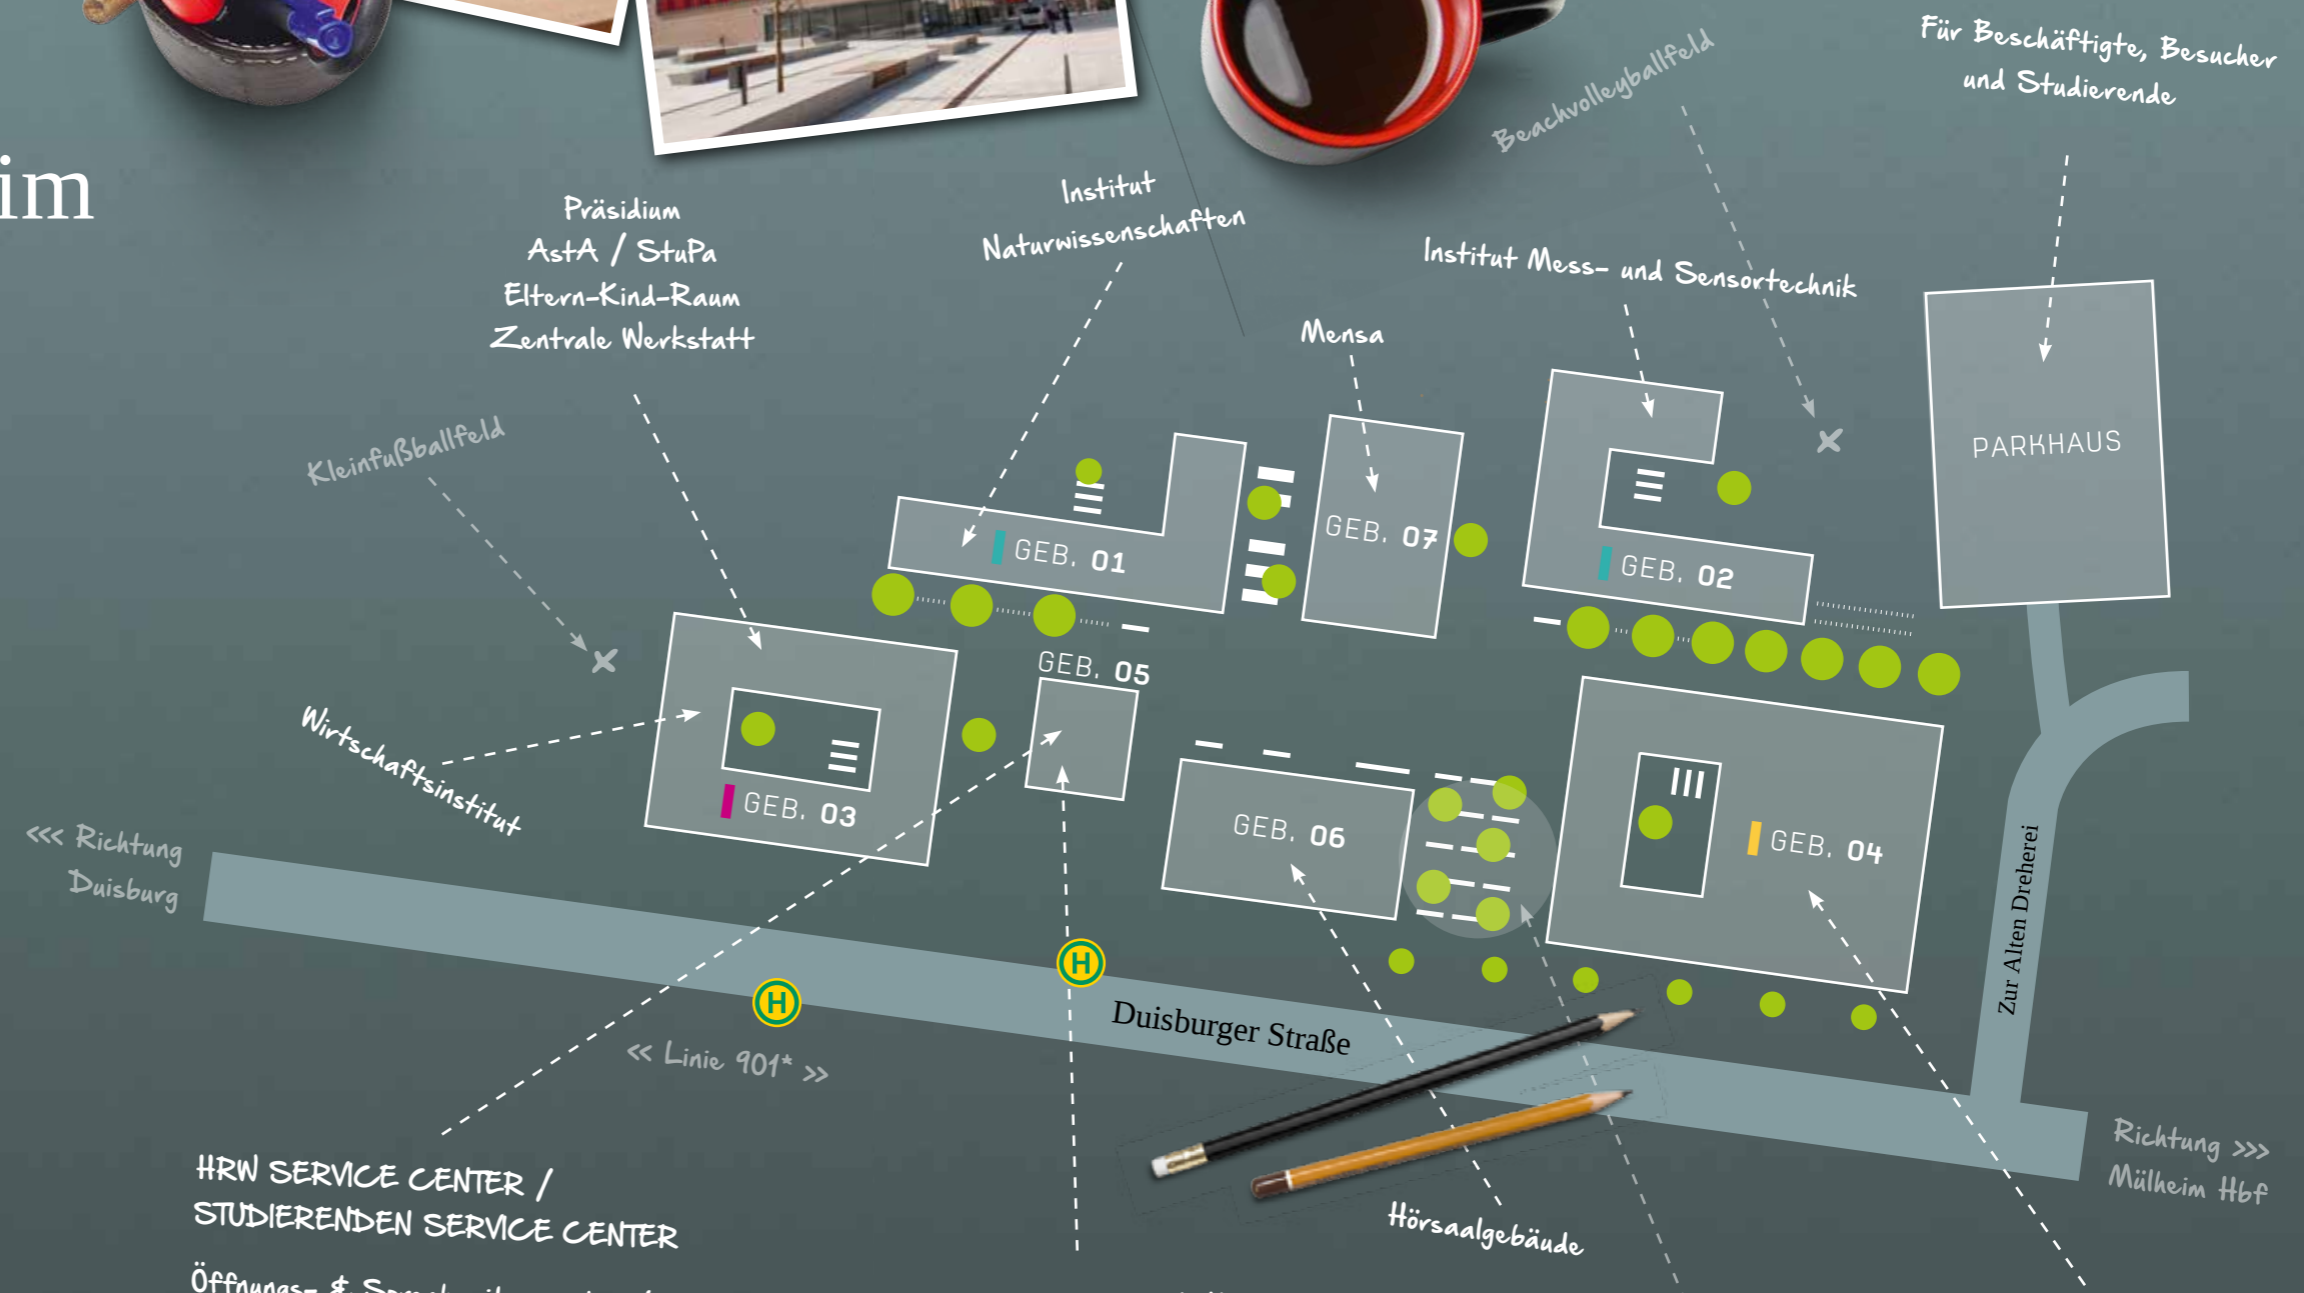

# Lageplan Campus Mülheim

Zur Orientierung

Hochschule Ruhr West  
Campus Mülheim an der Ruhr  
Duisburger Str. 100  
45479 Mülheim an der Ruhr  
www.hochschule-ruhr-west.de

PC-Pools findet man im  
Gebäude 03 und 04

- III Fahrradbügel
- Sitzbänke

\*In unmittelbarer Nachbarschaft halten die Linien:

- Tram 102 (Haltestelle Broicher Mitte)
- Bus 122 (Haltestelle Broicher Mitte)
- Bus 124 (Haltestelle Broicher Mitte)
- Bus 131 (Haltestelle Rosendahl)

HRW SERVICE CENTER /  
STUDIERENDEN SERVICE CENTER

Öffnungs- & Sprechzeiten in der Vorlesungszeit:  
Montag / Mittwoch und Donnerstag:  
8:00 bis 17:00 Uhr  
Dienstag: 13:00 bis 17:00 Uhr  
Freitag: 8:00 bis 14:00 Uhr