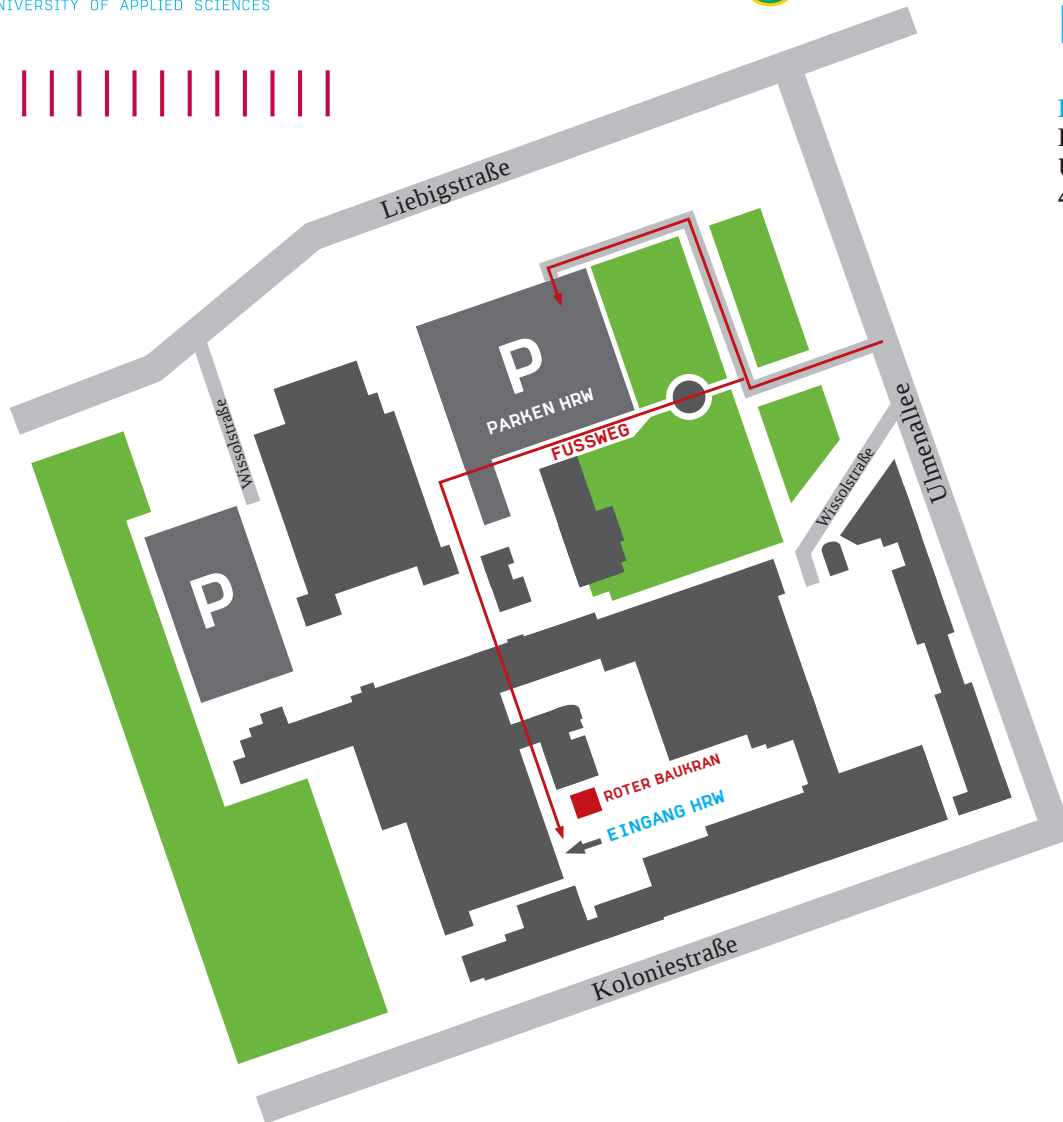

HOCHSCHULE RUHR WEST
UNIVERSITY OF APPLIED SCIENCES

LAGEPLAN PARKSTADT MÜLHEIM

Hochschule Ruhr West
Parkstadt Mülheim
Ulmenallee X
45479 Mülheim an der Ruhr

Anreise mit dem ÖPNV:

Linien 901

Haltestelle Hochschule Ruhr West

Linien 901, 134, NE 9

Haltestelle Hansastraße

Anreise mit dem PKW:

Navigationsadresse: **Ulmenallee X**

Parkmöglichkeiten auf den angegebenen Parkplätzen