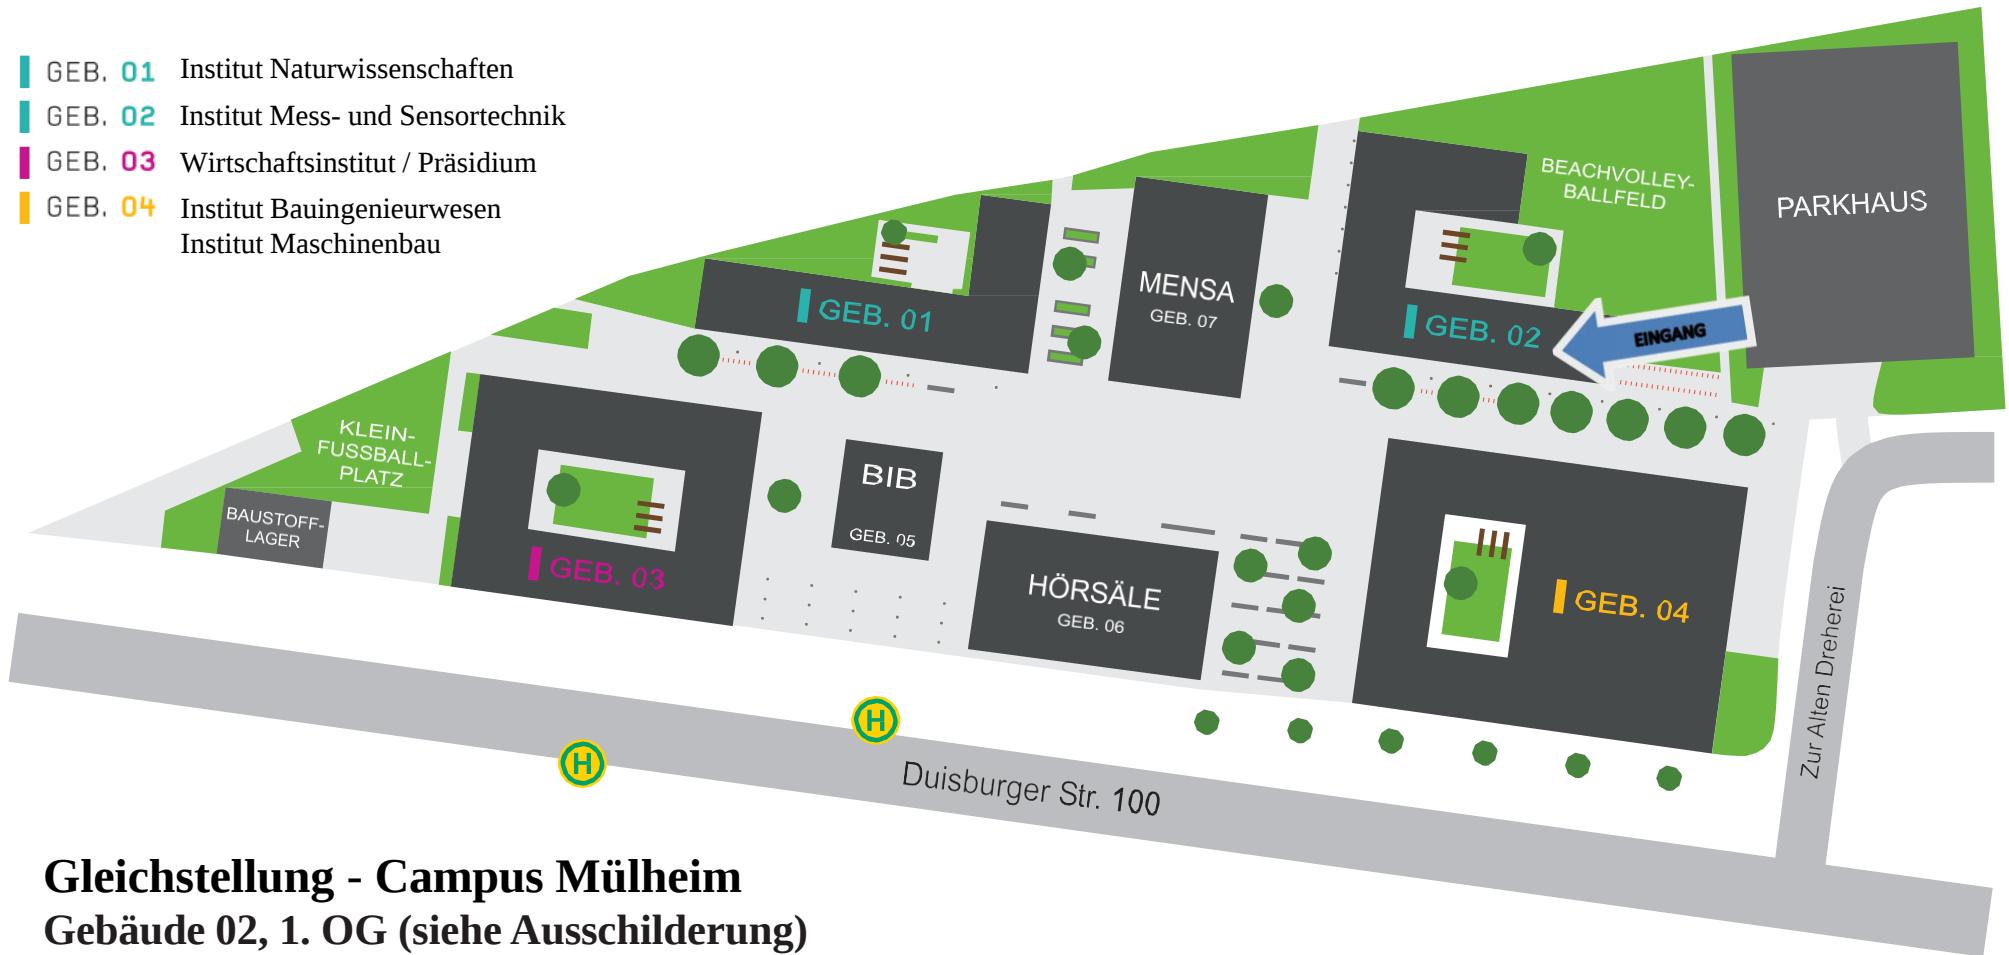

HOCHSCHULE RUHR WEST
UNIVERSITY OF APPLIED SCIENCES

Hochschule Ruhr West

Campus Mülheim an der Ruhr

Duisburger Str. 100

45479 Mülheim an der Ruhr

LAGEPLAN CAMPUS MÜLHEIM

- GEB. 01 Institut Naturwissenschaften
- GEB. 02 Institut Mess- und Sensortechnik
- GEB. 03 Wirtschaftsinstitut / Präsidium
- GEB. 04 Institut Bauingenieurwesen
Institut Maschinenbau

Gleichstellung - Campus Mülheim
Gebäude 02, 1. OG (siehe Ausschilderung)
Offene Fläche + Raum 02.01.120