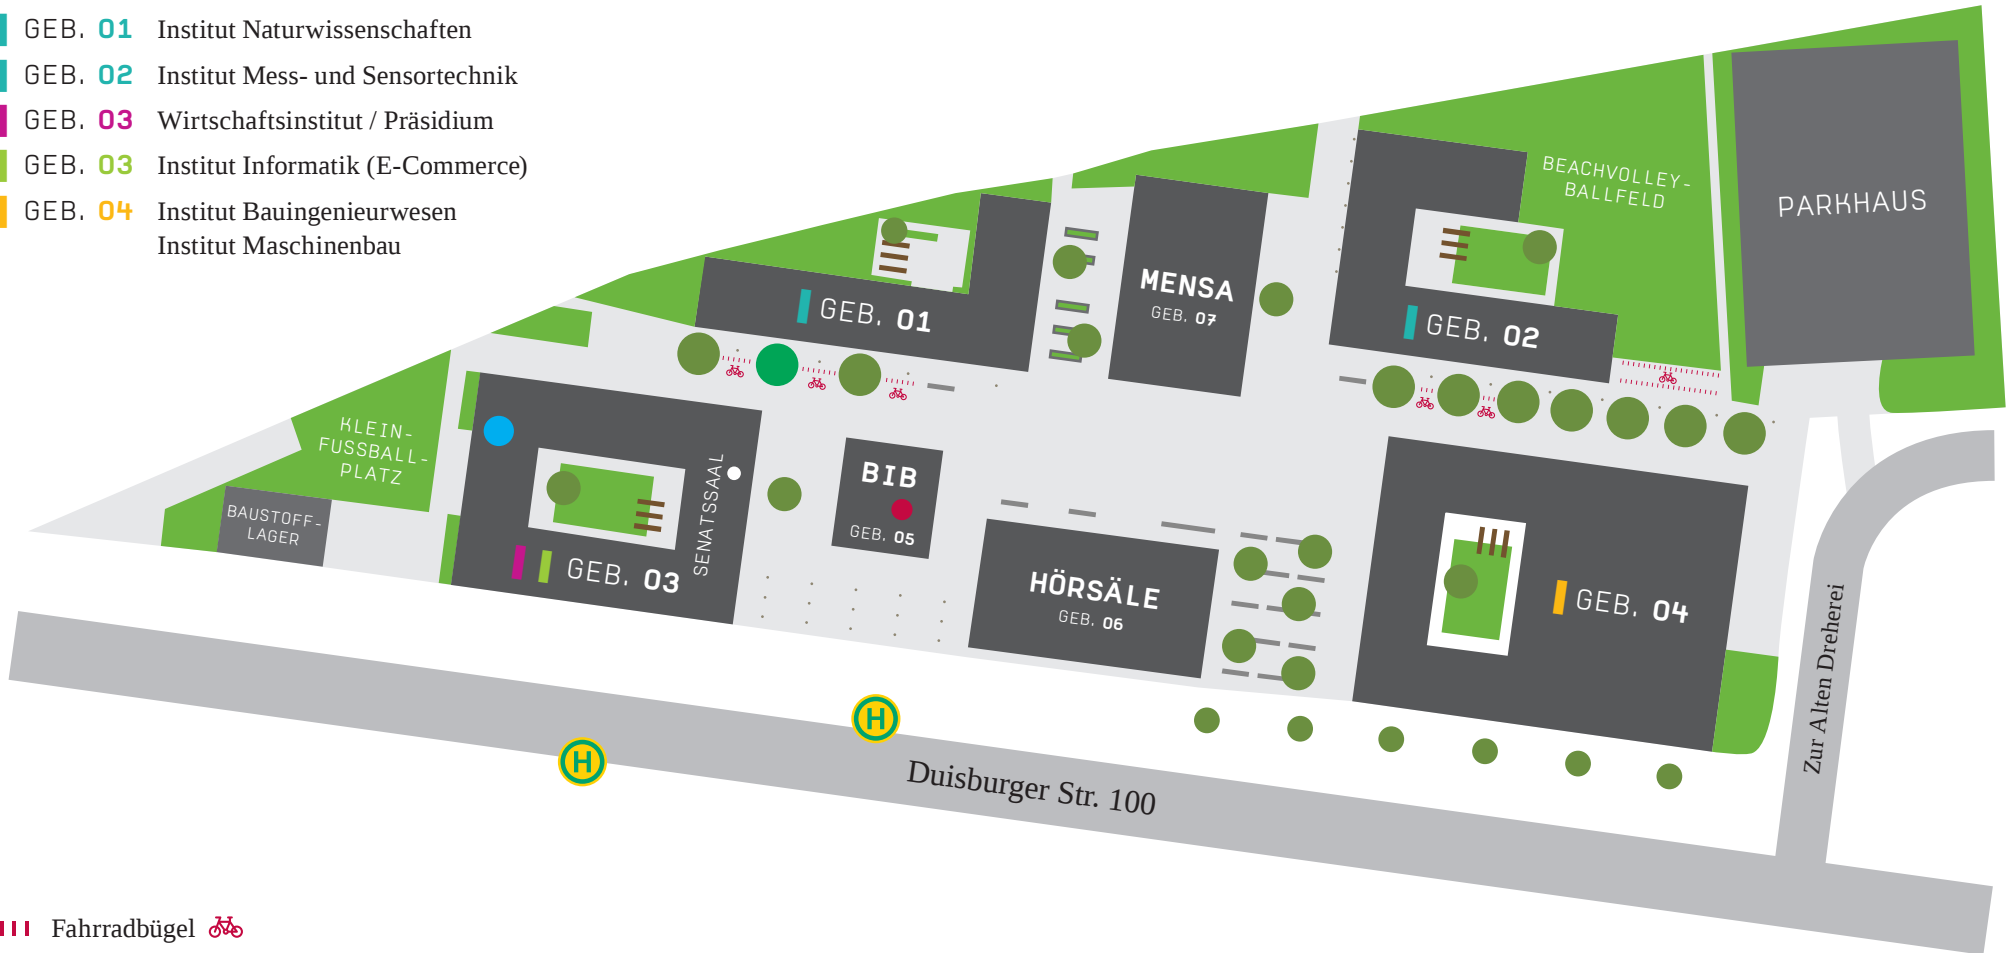

# LAGEPLAN CAMPUS MÜLHEIM

Hochschule Ruhr West

Campus Mülheim

Duisburger Str. 100

45479 Mülheim an der Ruhr

- GEB. 01 Institut Naturwissenschaften
- GEB. 02 Institut Mess- und Sensortechnik
- GEB. 03 Wirtschaftsinstitut / Präsidium
- GEB. 03 Institut Informatik (E-Commerce)
- GEB. 04 Institut Bauingenieurwesen  
Institut Maschinenbau

||| Fahrradbügel

Haltestelle

● Poststelle

— Sitzbänke

● HRW Service Center / Bibliothek

## Anreise mit dem ÖPNV:

Straßenbahn Linie 901

Hochschule Ruhr West (am Campus vor Geb. 05)

Verbindung zum Hbf Duisburg / Hbf Mülheim an der Ruhr

## Anreise mit dem PKW:

Navigationsadresse: Zur Alten Dreherei

Parkmöglichkeiten im Parkhaus