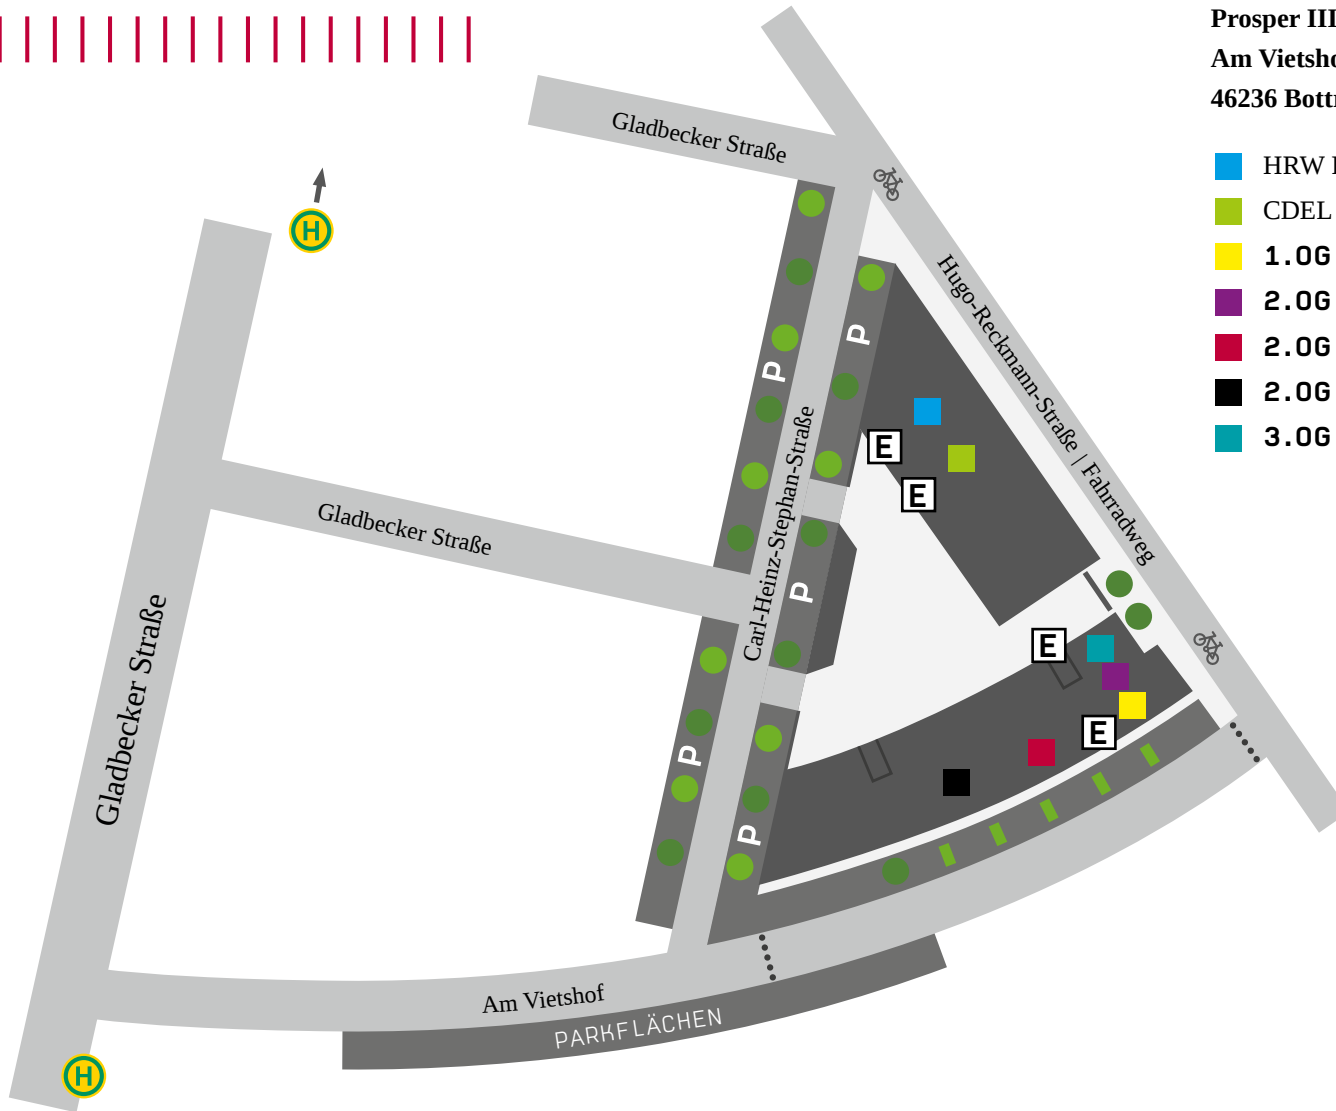

# LAGEPLAN PROSPER III I

Hochschule Ruhr West

Prosper III

Am Vietshof 2-4

46236 Bottrop

- HRW FabLab
- CDEL Prosperkolleg
- 1.OG Prosperkolleg Großraumbüro
- 2.OG Coworking Space
- 2.OG Kreativraum
- 2.OG Prosperkolleg Büroräume
- 3.OG Veranstaltungsraum

- E Eingang
- H Haltestelle

## Anreise mit dem ÖPNV:

Linien 259, 259E, SB91, SB91E

H **Bottrop Prosper III, Bottrop Overbeckstr.**

## Anreise mit dem PKW:

Navigationsadresse: **Am Vietshof 2-4**

P Parkmöglichkeiten auf den Parkflächen in den umliegenden Straßen