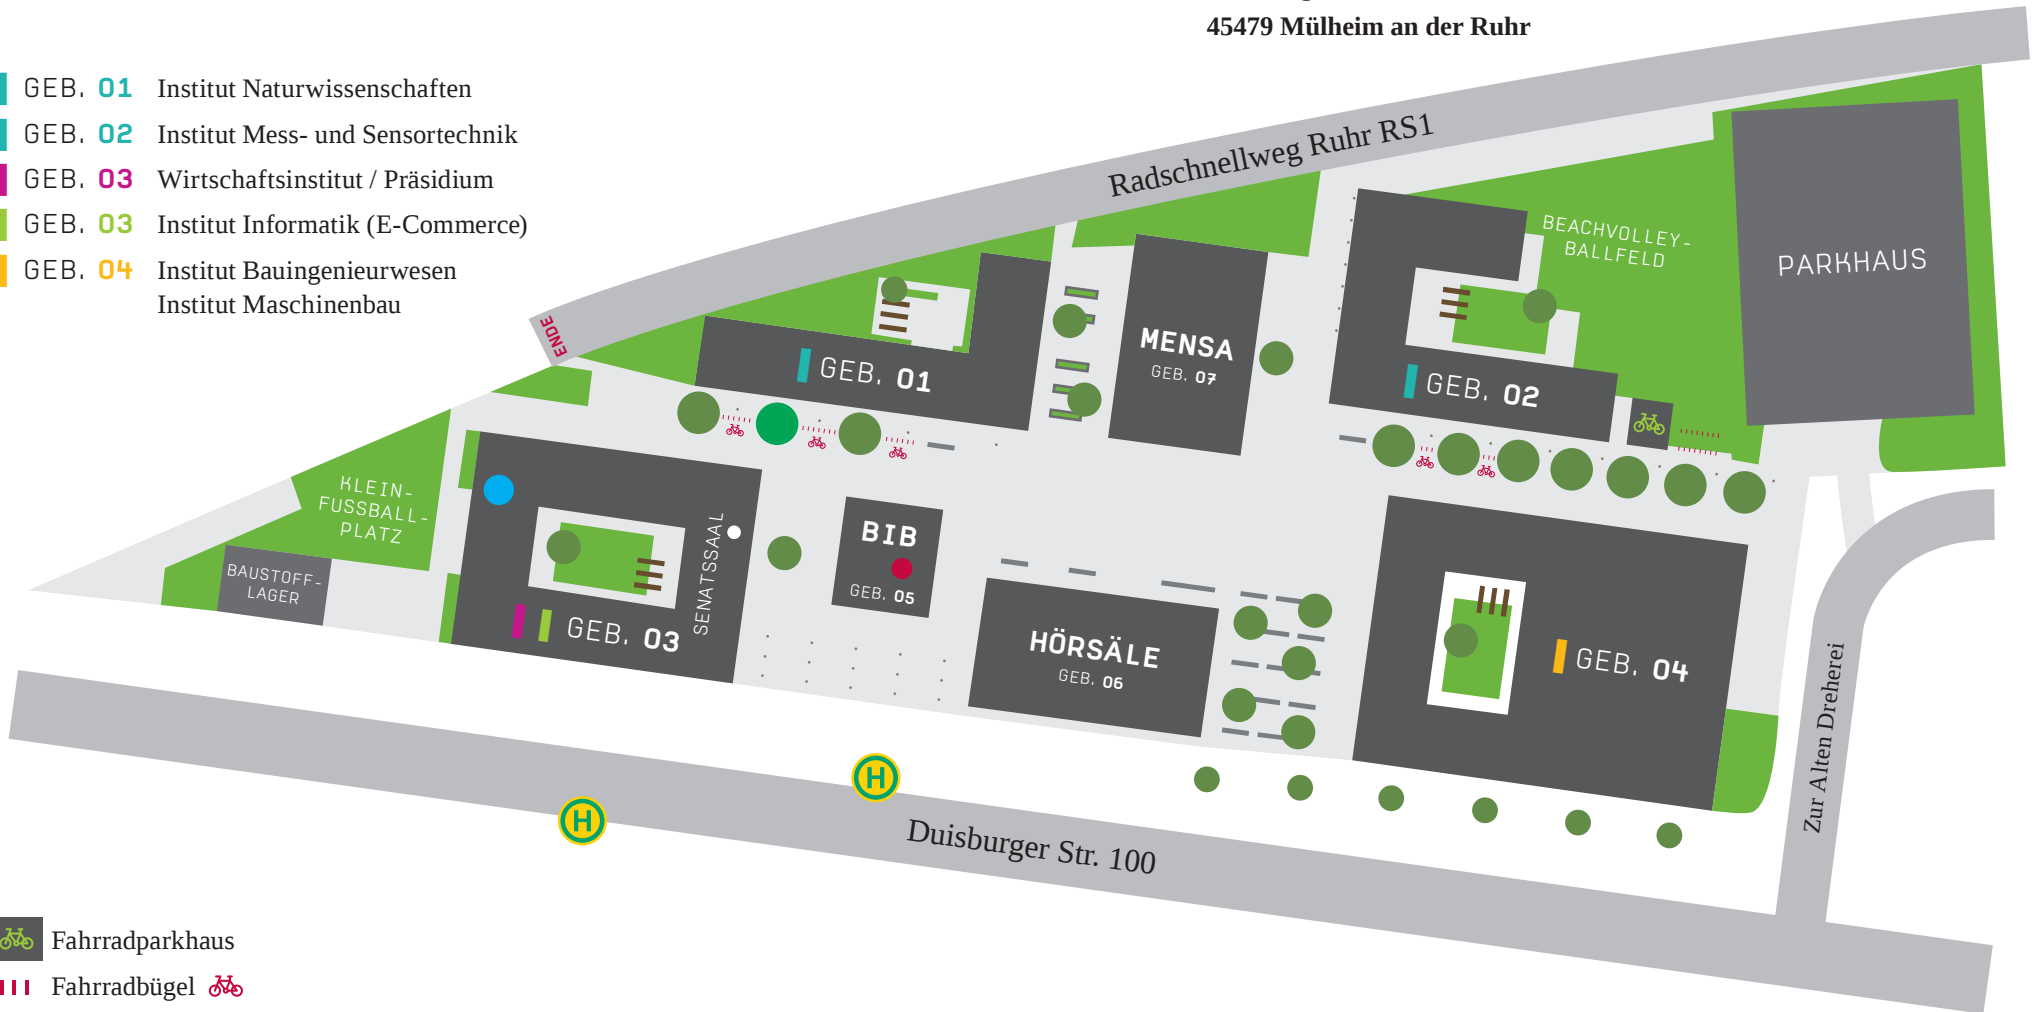

HOCHSCHULE RUHR WEST
UNIVERSITY OF APPLIED SCIENCES

LAGEPLAN CAMPUS MÜLHEIM

Hochschule Ruhr West

Campus Mülheim

Duisburger Str. 100

45479 Mülheim an der Ruhr

- GEB. 01 Institut Naturwissenschaften
- GEB. 02 Institut Mess- und Sensortechnik
- GEB. 03 Wirtschaftsinstitut / Präsidium
- GEB. 03 Institut Informatik (E-Commerce)
- GEB. 04 Institut Bauingenieurwesen
Institut Maschinenbau

- Fahrradparkhaus
- Fahrradbügel
- Haltestelle
- Poststelle
- Sitzbänke
- HRW Service Center / Bibliothek

Anreise mit dem ÖPNV:

Straßenbahn Linie 901

Hochschule Ruhr West (am Campus vor Geb. 05)

Verbindung zum Hbf Duisburg / Hbf Mülheim an der Ruhr

Anreise mit dem PKW:

Navigationsadresse: Zur Alten Dreherei

Parkmöglichkeiten im Parkhaus