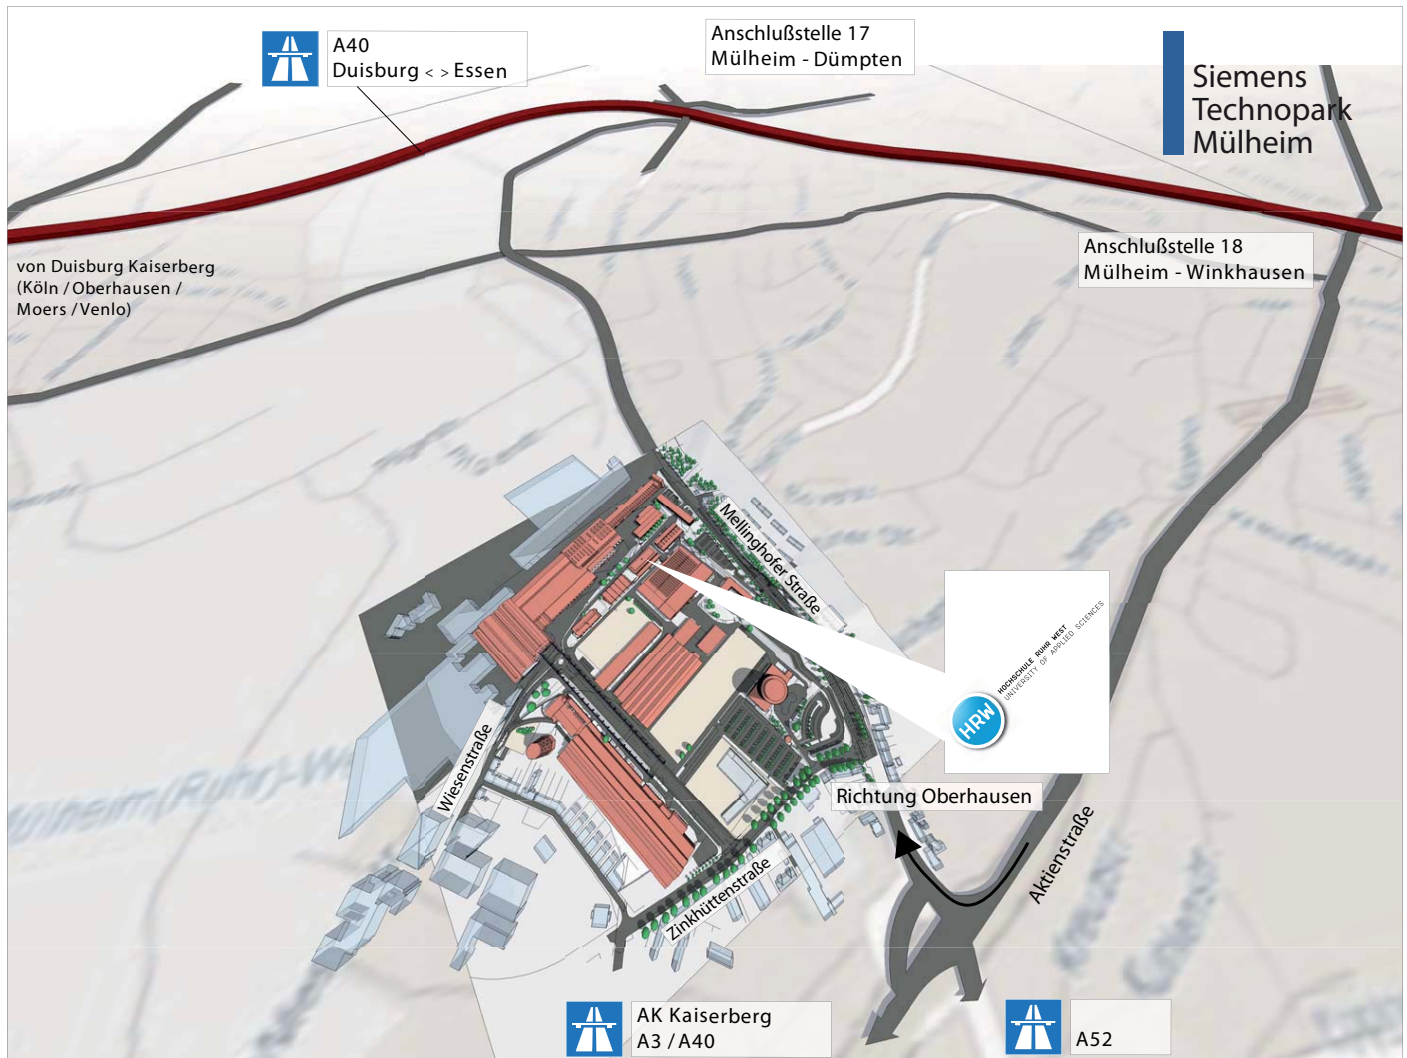

## Ihr Weg zu uns:

### Ihre Anreise mit dem Auto:

Der Siemens Technopark ist direkt an das dichte Autobahnnetz des Ruhrgebiets angebunden. In unmittelbarer Nähe liegen die Zufahrten zu den Autobahnen 3, 40 und 52 sowie zur Bundesstraße 223.

**Bitte beachten Sie, dass unser Standort im Siemens Technopark nicht exakt über das Navigationsgerät zu finden ist, da es sich um Siemens-interne Straßen handelt. Neuere Geräte unterstützen aber die Zieleingabe „Kranbahnallee“.**

**Standort:**

Der Servicebereich der Hochschule Ruhr West sitzt im Gebäude 35.

**Parkplätze:**

Besucherparkplätze stehen rechts von Gebäude 35 zur Verfügung.

**Anfahrt:**

Sie erreichen unseren Standort über die Zufahrt [Kranbahnallee](#). Am Kreisverkehr nehmen Sie die erste Ausfahrt und fahren halb links weiter und folgen der Straße bis Sie Gebäude 35 erreichen.