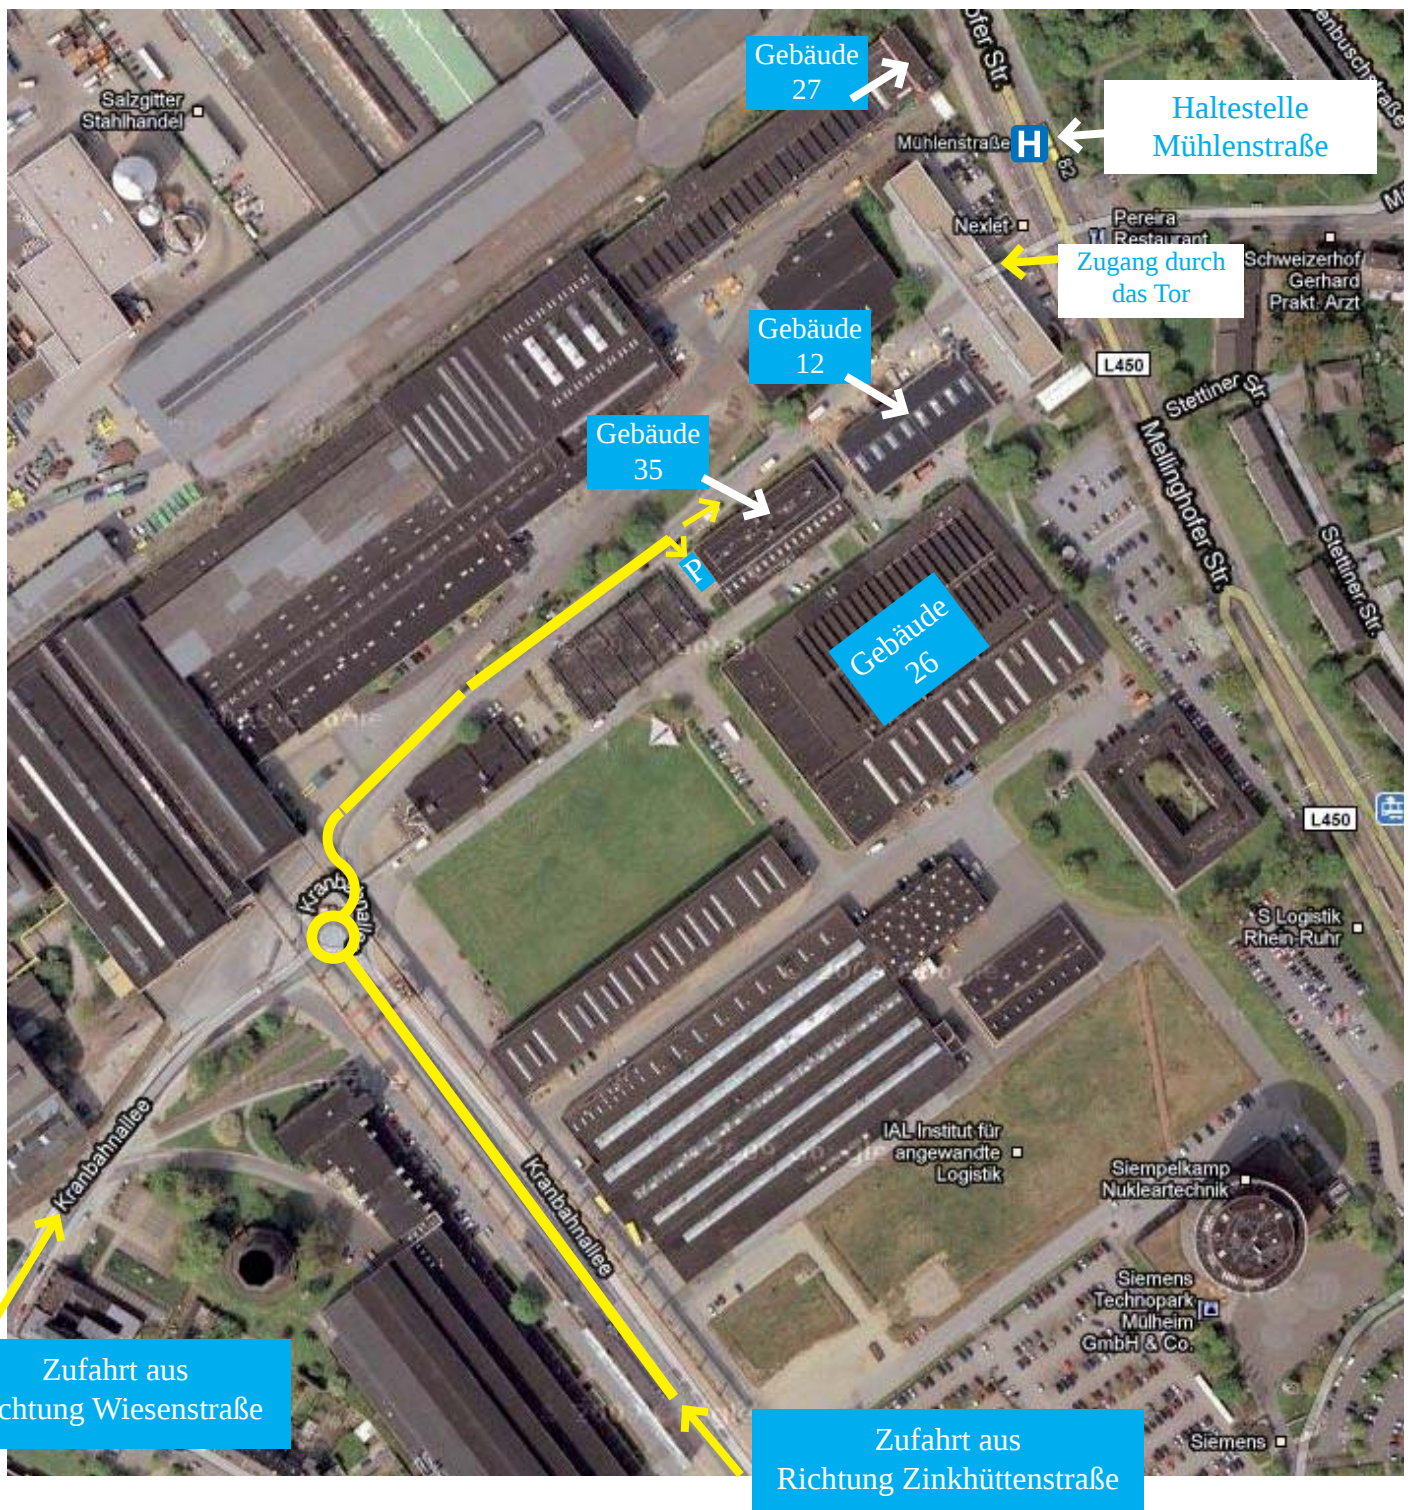

## Ihr Weg zu uns:

### Ihre Anreise mit dem Auto:

Der Siemens Technopark ist direkt an das dichte Autobahnnetz des Ruhrgebiets angebunden. In unmittelbarer Nähe liegen die Zufahrten zu den Autobahnen 3, 40 und 52 sowie zur Bundesstraße 223.

**Bitte beachten Sie, dass unser Standort im Siemens Technopark nicht exakt über das Navigationsgerät zu finden ist, da es sich um Siemens-interne Straßen handelt. Neuere Geräte unterstützen aber die Zieleingabe „Kranbahnallee“.**

**Standort:**

Der Servicebereich der Hochschule Ruhr West sitzt im Gebäude 35.

**Parkplätze:**

Besucherparkplätze stehen rechts von Gebäude 35 zur Verfügung.

**Anfahrt:**

Sie erreichen unseren Standort über die Zufahrt [Kranbahnallee](#). Am Kreisverkehr nehmen Sie die erste Ausfahrt und fahren halb links weiter und folgen der Straße bis Sie Gebäude 35 erreichen.